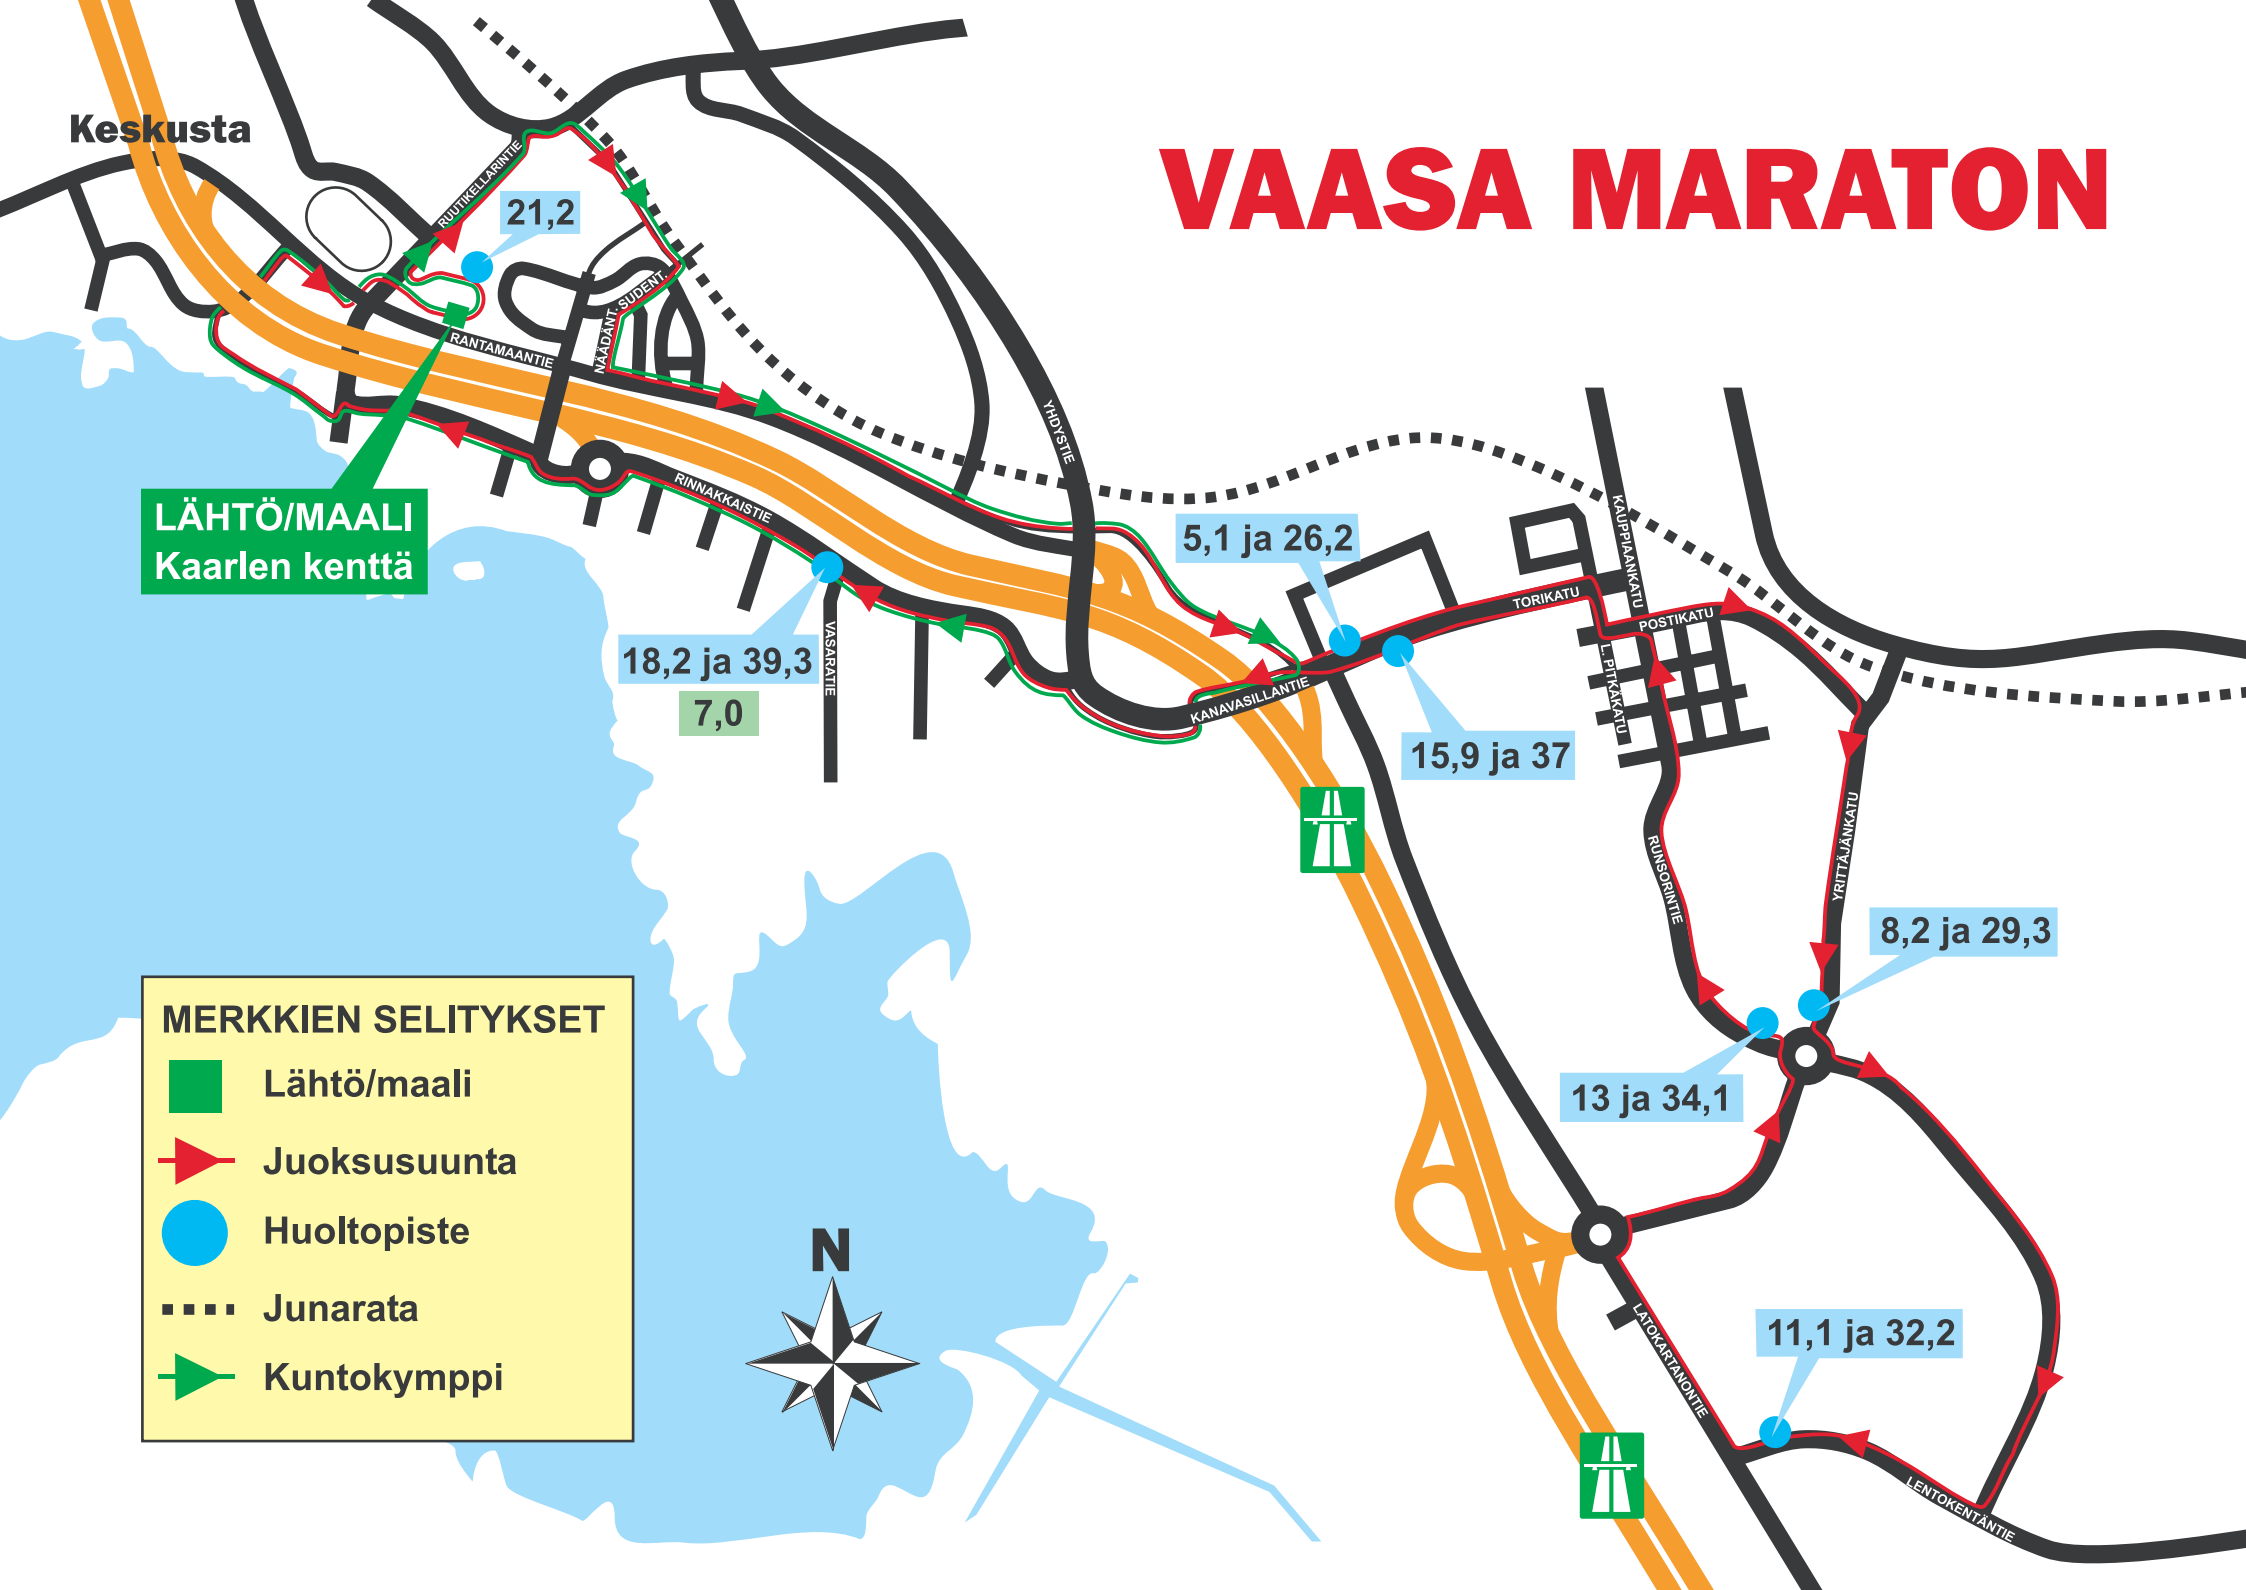

VAASA MARATON

Keskusta

LÄHTÖ/MAALI
Kaarlen kenttä

MERKKIEN SELITYKSET

-  Lähtö/maali
-  Juoksusuunta
-  Huoltopiste
-  Junarata
-  Kuntokymppi